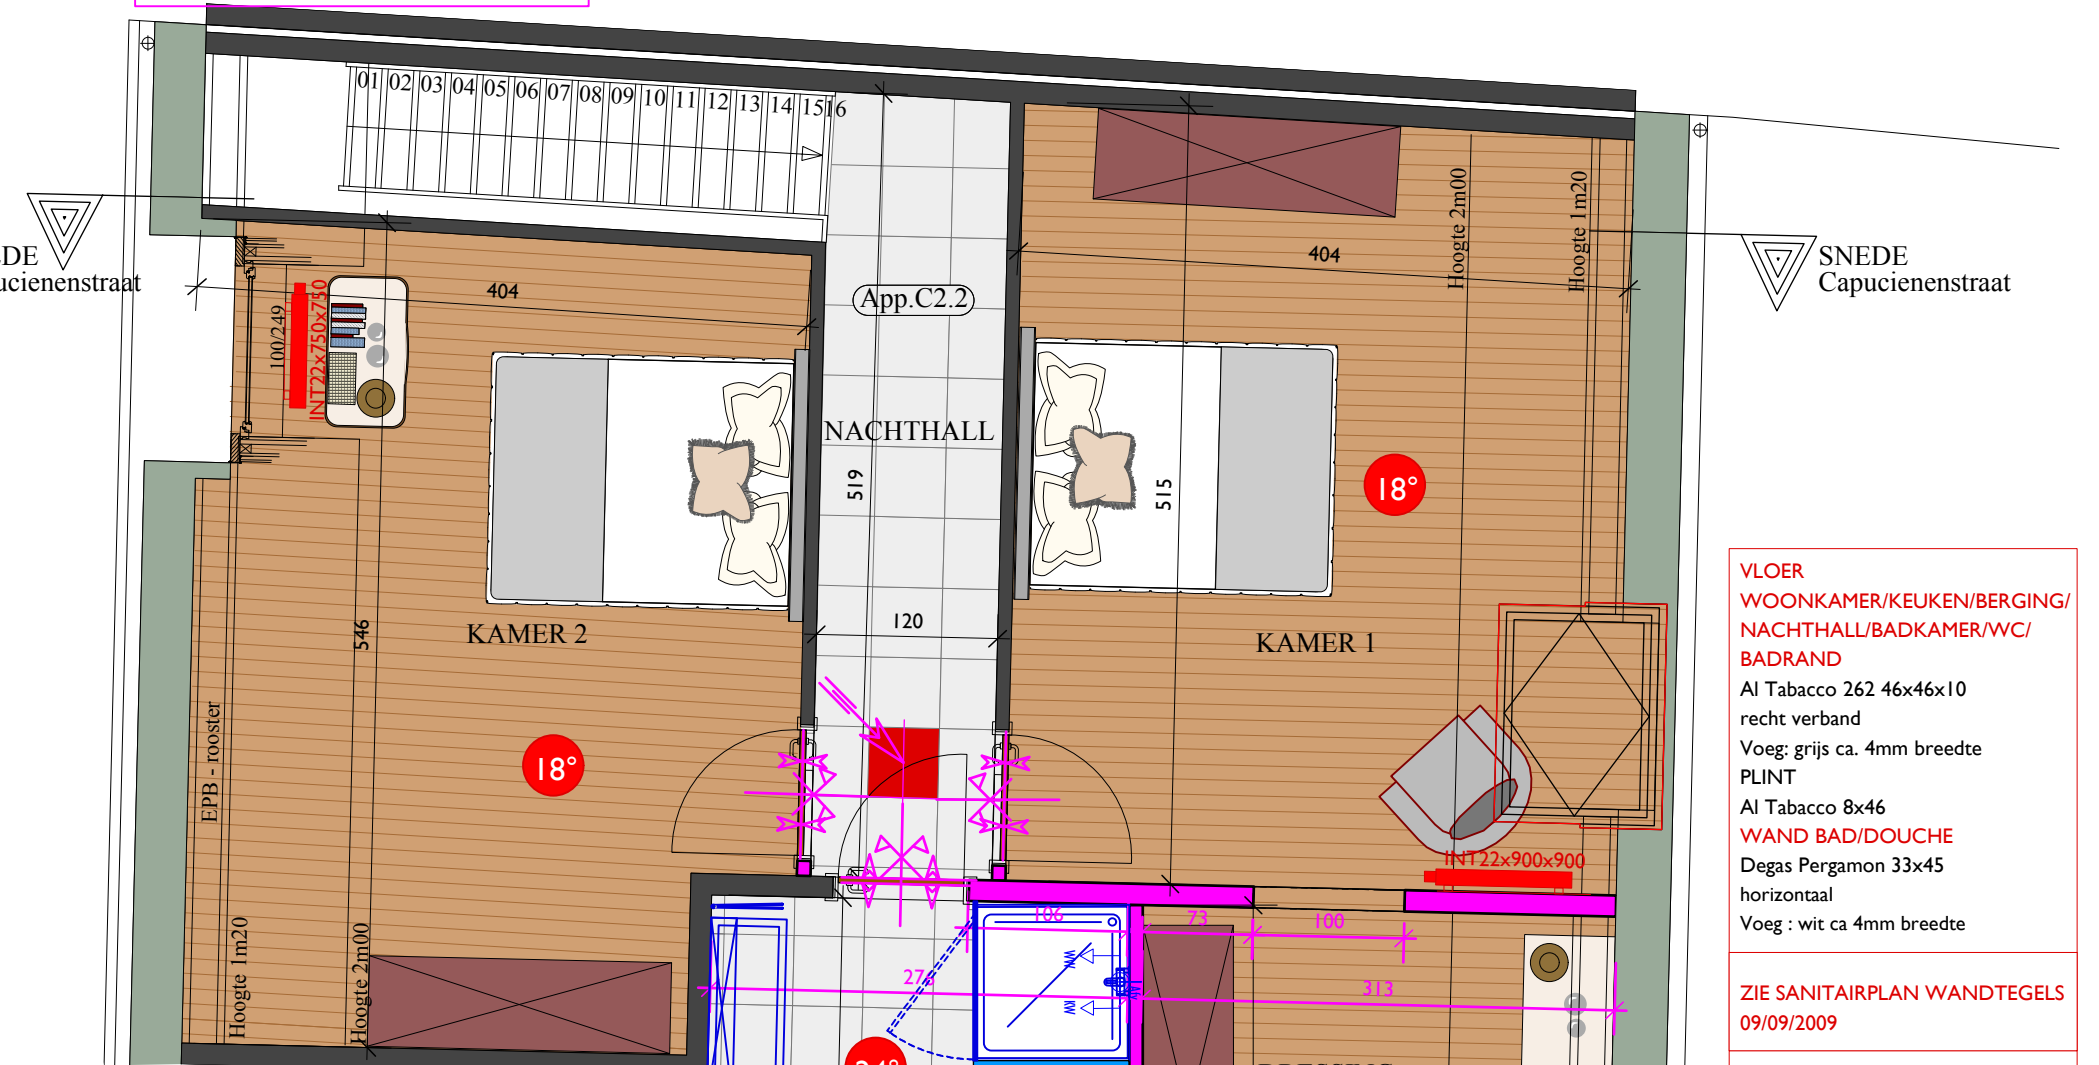

APPARTEMENT C2.2 DUPLIX NIVEAU +2

Legende vloersymbolen

APPARTEMENT C2.2 DUPLIX NIVEAU +3

VLOER
WOONKAMER/KEUKEN/BERGING/
NACHTHALL/BADKAMER/WC/
BADRAND
Al Tabacco 262 46x46x10
recht verband
Voeg: grijs ca. 4mm breedte
PLINT
Al Tabacco 8x46
WAND BAD/DOUCHE
Degas Pergamon 33x45
horizontaal
Voeg : wit ca 4mm breedte

ZIE SANITAIRPLAN WANDTEGELS
09/09/2009

VLOER KAMER 1 en 2
Laminaat Magnitude 8 mm
Oud Vlaamse Eik
PLINT
Laminaat
Oud Vlaamse Eik

RAAMTABLETTEN
WOONKAMER/KAMER 2
Mirabel Verzoet 2cm

Design & Engineering
Nieuwlandlaan 19b
3200 Aarschot
+32 16 56 67 81
+32 56 20 38
Binnenhuisarchitecte
Annelies Zaman
+32 497 90 27 69