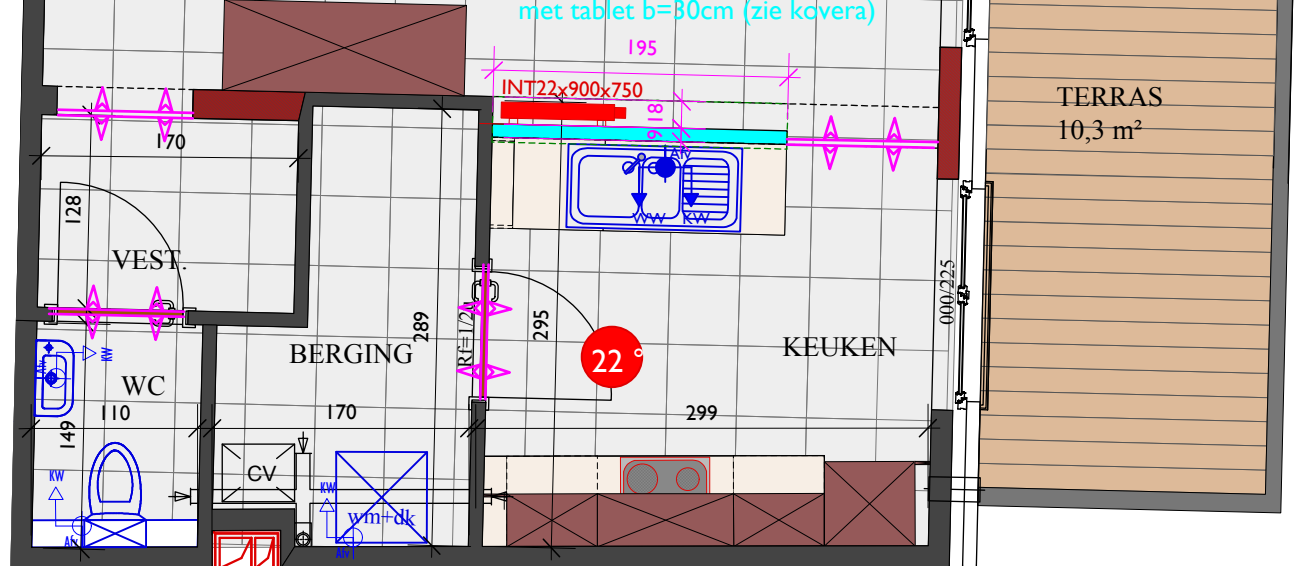

APPARTEMENT C2.2 DUPLIX NIVEAU +2

Legende vloersymbolen

APPARTEMENT C2.2 DUPLIX NIVEAU +3

VLOER
WOONKAMER/KEUKEN/BERGING/
NACHTHALL/BADKAMER/WC/
BADRAND
Al Tabacco 262 46x46x10
recht verband
Voeg: grijs ca. 4mm breedte
PLINT
Al Tabacco 8x46
WAND BAD/DOUCHE
Degas Pergamon 33x45
horizontaal
Voeg : wit ca 4mm breedte

ZIE SANITAIRPLAN WANDTEGELS
09/09/2009

VLOER KAMER 1 en 2
Laminaat Magnitude 8 mm
Oud Vlaamse Eik
PLINT
Laminaat
Oud Vlaamse Eik

RAAMTABLETTEN
WOONKAMER/KAMER 2
Mirabel Verzoet 2cm

Design & Engineering
Nieuwlandlaan 19b
3200 Aarschot
+32 16 56 67 81
+32 56 20 38
Binnenhuisarchitecte
Annelies Zaman
+32 497 90 27 69